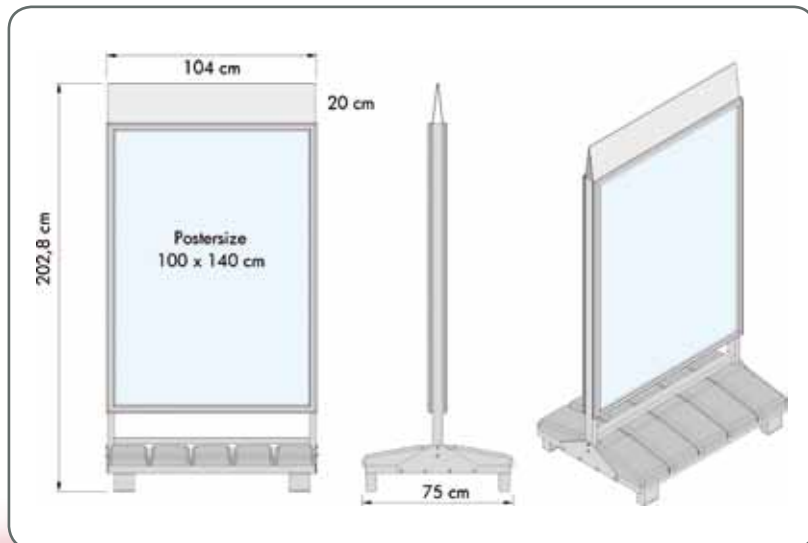

Art.no.	Poster size	Logotop size	- visible part	Colour	Total W x H x D	Package Size	- weight
2666	70 x 100 cm		65,9 x 95,7 cm	Alu/Silver	75 x 144 x 58 cm	76 x 60 x 145 cm	145 kg
12206	- logotop	73,1 x 23 cm	73,1 x 20 cm	Alu/Silver	75 x 164 x 58 cm	75 x 6 x 25 cm	1,2 kg
2667	84,1 x 118,9 cm A0		80 x 114,8 cm	Alu/Silver	89 x 162 x 58 cm	90 x 60 x 163 cm	172 kg
12207	- logotop	87,1 x 23 cm	87,1 x 20 cm	Alu/Silver	89 x 182 x 58 cm	89 x 6 x 25 cm	1,6 kg
2668	100 x 140 cm		95,9 x 135,9 cm	Alu/Silver	105 x 183 x 75 cm	106 x 77 x 184 cm	232 kg
12208	- logotop	103 x 23 cm	103 x 20 cm	Alu/Silver	105 x 203 x 75 cm	105 x 6 x 25 cm	2,0 kg