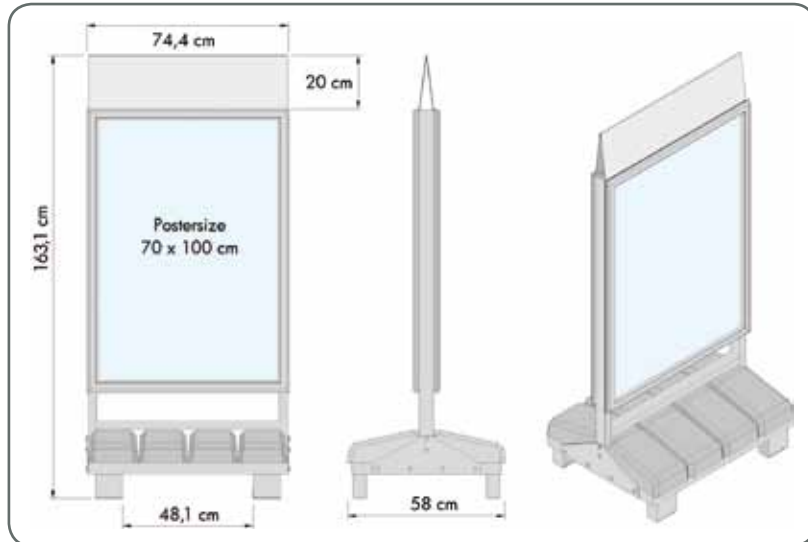

Art.no.	Poster size	Logotop size	- visible part	Colour	Total W x H x D	Package Size	- weight
2666	70 x 100 cm		65,9 x 95,7 cm	Alu/Silver	75 x 144 x 58 cm	76 x 60 x 145 cm	145 kg
12206	- logotop	73,1 x 23 cm	73,1 x 20 cm	Alu/Silver	75 x 164 x 58 cm	75 x 6 x 25 cm	1,2 kg
2667	84,1 x 118,9 cm A0		80 x 114,8 cm	Alu/Silver	89 x 162 x 58 cm	90 x 60 x 163 cm	172 kg
12207	- logotop	87,1 x 23 cm	87,1 x 20 cm	Alu/Silver	89 x 182 x 58 cm	89 x 6 x 25 cm	1,6 kg
2668	100 x 140 cm		95,9 x 135,9 cm	Alu/Silver	105 x 183 x 75 cm	106 x 77 x 184 cm	232 kg
12208	- logotop	103 x 23 cm	103 x 20 cm	Alu/Silver	105 x 203 x 75 cm	105 x 6 x 25 cm	2,0 kg