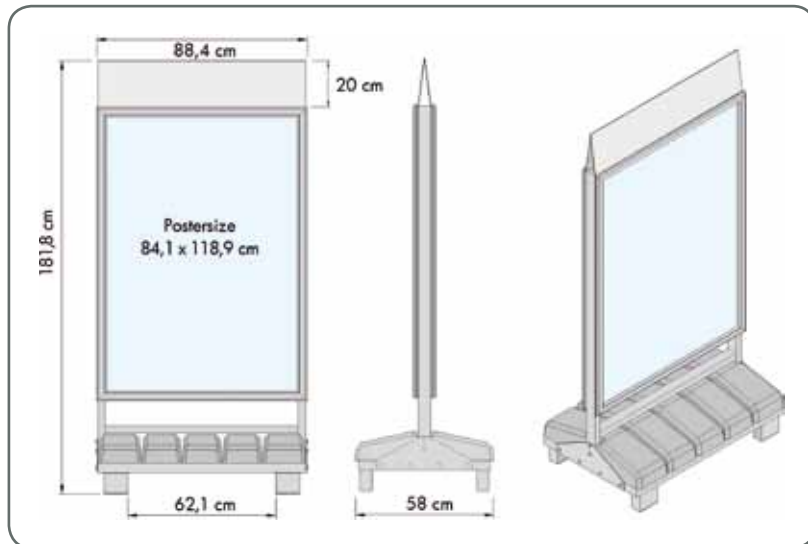

Art.no.	Poster size	Logotop size	- visible part	Colour	Total W x H x D	Package Size	- weight
2666	70 x 100 cm		65,9 x 95,7 cm	Alu/Silver	75 x 144 x 58 cm	76 x 60 x 145 cm	145 kg
12206	- logotop	73,1 x 23 cm	73,1 x 20 cm	Alu/Silver	75 x 164 x 58 cm	75 x 6 x 25 cm	1,2 kg
2667	84,1 x 118,9 cm A0		80 x 114,8 cm	Alu/Silver	89 x 162 x 58 cm	90 x 60 x 163 cm	172 kg
12207	- logotop	87,1 x 23 cm	87,1 x 20 cm	Alu/Silver	89 x 182 x 58 cm	89 x 6 x 25 cm	1,6 kg
2668	100 x 140 cm		95,9 x 135,9 cm	Alu/Silver	105 x 183 x 75 cm	106 x 77 x 184 cm	232 kg
12208	- logotop	103 x 23 cm	103 x 20 cm	Alu/Silver	105 x 203 x 75 cm	105 x 6 x 25 cm	2,0 kg