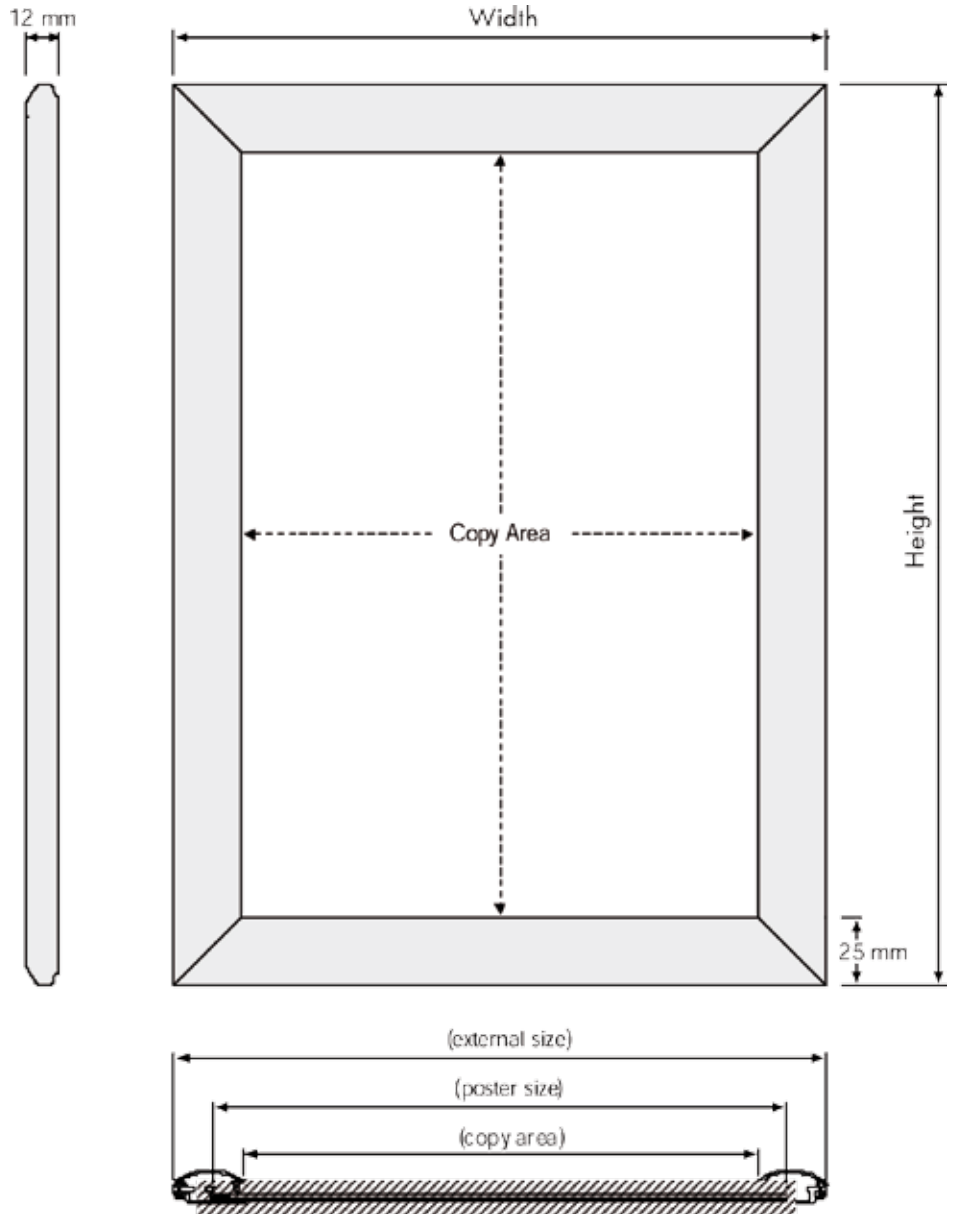

Technical Guide

GB Alu Snap-Frame, wall, 25 mm profile, silver anodized. Corners cut in mitred. White PS backing and anti-reflex APET front panel. Delivered with screws and plugs. Packed with 5 pcs.

DE Alu Snap-Frame, Wand, 25 mm Profile, silbereloxiert. Ecken auf Gehrung mit PS Rückwand in weiß sowie mit entspiegelter APET Frontscheibe. Komplet mit Schrauben und Dübeln geliefert. 5 Stück pro Karton.

DK Alu Snap-Frame, væg, 25 mm profil, søveloxeret. Hjørner i gering. Hvid PS bagplade samt APET antirefleks frontplade. Inkl. skruer og plugs til montering. Pakket med 5 stk. pr. karton.

Art.no.	Poster size	- visible part	Colour	Total W x H	Package size	- weight	Pallet size	- quantity	
4770	21 x 29,7 cm	A4	19,2 x 27,9 cm	Alu/silver	23,9 x 32,6 cm	26 x 35 x 2,1 cm	0,5 kg	80 x 120 x 220 cm	1000 pcs.
4727	29,7 x 42 cm	A3	27,9 x 40,2 cm	Alu/silver	32,6 x 44,9 cm	35 x 46 x 2,1 cm	0,8 kg	80 x 120 x 220 cm	620 pcs.
4729	42 x 59,4 cm	A2	40,2 x 57,6 cm	Alu/silver	44,9 x 62,3 cm	46 x 66 x 2,1 cm	1,3 kg	80 x 120 x 220 cm	330 pcs.
4742	50 x 70 cm		48,2 x 68,2 cm	Alu/silver	52,9 x 72,9 cm	55 x 75 x 2,1 cm	1,6 kg	80 x 120 x 220 cm	320 pcs.
4730	59,4 x 84,1 cm	A1	57,6 x 82,3 cm	Alu/silver	62,3 x 87 cm	65 x 90 x 2,1 cm	2,3 kg	80 x 120 x 220 cm	205 pcs.
4753	70 x 100 cm		68,2 x 98,2 cm	Alu/silver	72,9 x 102,9 cm	75 x 105 x 2,1 cm	3,3 kg	80 x 120 x 220 cm	165 pcs.