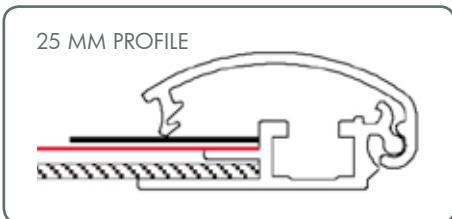

Technical Guide

GB Alu Snap-Frame, wall, 25 mm profile, silver anodized. Corners cut in mitred. White PS backing and anti-reflex APET front panel. Delivered with screws and plugs. Packed with 5 pcs.

DE Alu Snap-Frame, Wand, 25 mm Profile, silbereloxiert. Ecken auf Gehrung mit PS Rückwand in weiß sowie mit entspiegelter APET Frontscheibe. Komplet mit Schrauben und Dübeln geliefert. 5 Stück pro Karton.

DK Alu Snap-Frame, væg, 25 mm profil, søveloxeret. Hjørner i gering. Hvid PS bagplade samt APET antirefleks frontplade. Inkl. skruer og plugs til montering. Pakket med 5 stk. pr. karton.

Art.no.	Poster size	- visible part	Colour	Total W x H	Package size	- weight	Pallet size	- quantity	
4770	21 x 29,7 cm	A4	19,2 x 27,9 cm	Alu/silver	23,9 x 32,6 cm	26 x 35 x 2,1 cm	0,5 kg	80 x 120 x 220 cm	1000 pcs.
4727	29,7 x 42 cm	A3	27,9 x 40,2 cm	Alu/silver	32,6 x 44,9 cm	35 x 46 x 2,1 cm	0,8 kg	80 x 120 x 220 cm	620 pcs.
4729	42 x 59,4 cm	A2	40,2 x 57,6 cm	Alu/silver	44,9 x 62,3 cm	46 x 66 x 2,1 cm	1,3 kg	80 x 120 x 220 cm	330 pcs.
4742	50 x 70 cm		48,2 x 68,2 cm	Alu/silver	52,9 x 72,9 cm	55 x 75 x 2,1 cm	1,6 kg	80 x 120 x 220 cm	320 pcs.
4730	59,4 x 84,1 cm	A1	57,6 x 82,3 cm	Alu/silver	62,3 x 87 cm	65 x 90 x 2,1 cm	2,3 kg	80 x 120 x 220 cm	205 pcs.
4753	70 x 100 cm		68,2 x 98,2 cm	Alu/silver	72,9 x 102,9 cm	75 x 105 x 2,1 cm	3,3 kg	80 x 120 x 220 cm	165 pcs.